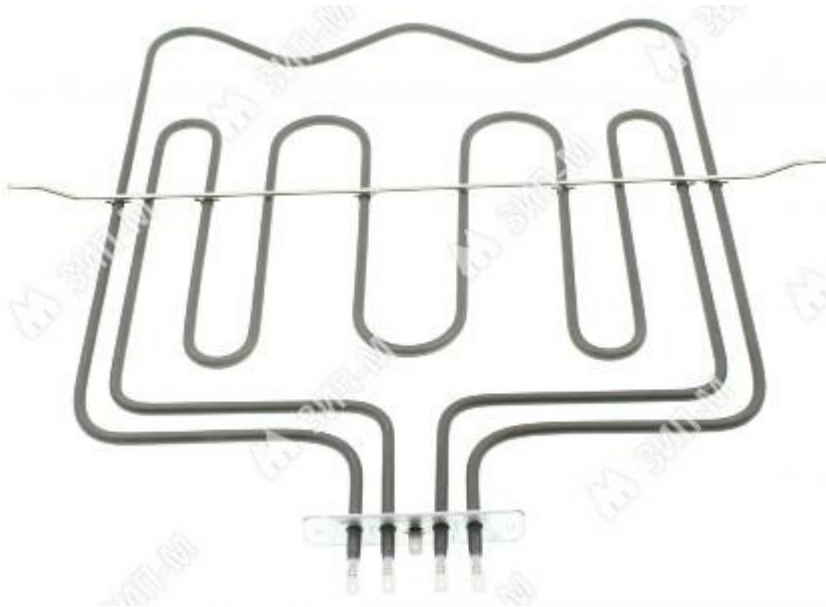

WC201	Электромагнитный клапан газ-контроля конфорки d 11мм для газовой плиты Gorenje 639281 639284	200 руб.
-------	---	----------

FRE001	ТЭН для пром плиты внутренний 1400W/220V КЭ-012 АБАТ(Аbat) КИТАЙ ЕАС	305 руб.
--------	---	----------

FRE002	ТЭН для пром плиты внешний 1600W/220V КЭ-012 АБАТ(Аbat) КИТАЙ ЕАС	335 руб.
--------	--	----------

FRE3080	ТЭН Гриля духовки БЕКО ( 262900023 ) 1000W \ 2000W 220V дл 396 x шир 350 , шир между клемм 54 \ 24 дл планки 460	960 руб.
---------	--	----------