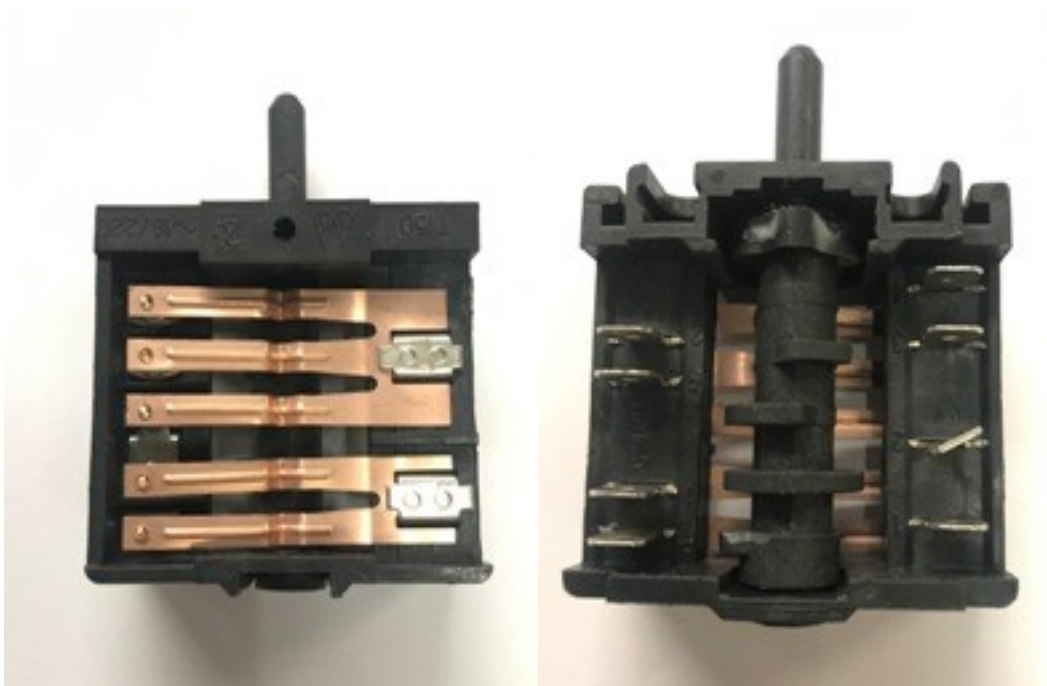

## Распродажа!!!

16500	Терморегулятор плавный для переносных электро плиток БРМ Элтерм KST220 250V 10A	77 руб.
-------	---	---------

WC013	Блок электророзжига 6 конт (без заземления) 00232159	210 руб.
-------	---	----------

WC255	Газ контроль - термопара 150 см СОК503UN	235 руб.
-------	--	----------

CU6600	Переключатель конфорки (пром) ГОТТАК 7LA 840511K 25A КИТАЙ КАЧЕСТВЕННЫЙ	380 руб.
--------	---	----------

CU6602	Переключатель духовки с креплением под термостат HANSA 8001690 аналог GOTТАК 820510 5+0 EP159 СОК310UN КИТАЙ КАЧЕСТВЕННЫЙ	400 руб.
--------	---	----------

481227328272	Переключатель конфорки EGO 46.27266.500 (INDESIT - 013413 HANSA - 8034536 / 8002197 BEKO - 163100005) 00232051 СОК301UN	195 руб.
--------------	---	----------

Мечта_16501	Переключатель конфорки Мечта ПМ-16-5-01 ОРИГИНАЛ (5 ПОЗИЦИОННЫЙ, ВАЛ - 15 ММ.)	155 руб.
-------------	---	----------

WC201	Электромагнитный клапан газ-контроля конфорки d 11мм для газовой плиты Gorenje 639281 639284	200 руб.
-------	---	----------

FRE001	ТЭН для пром плиты внутренний 1400W/220V КЭ-012 АБАТ(Аbat) КИТАЙ ЕАС	305 руб.
--------	---	----------