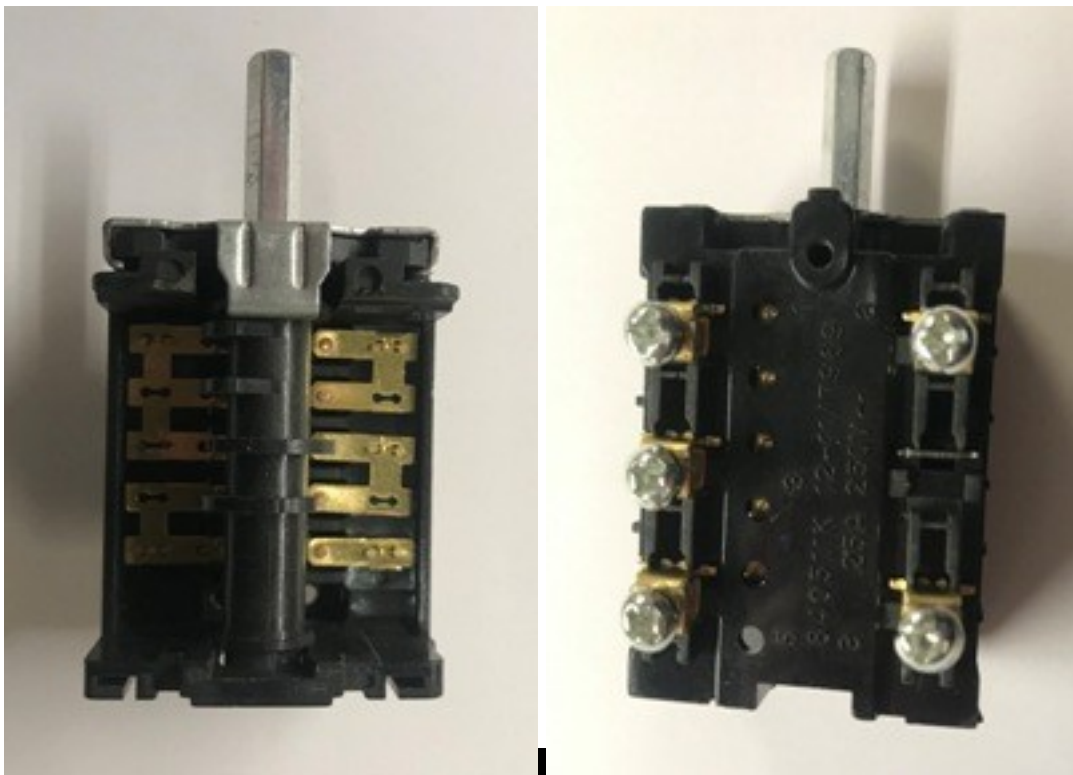

## Распродажа!!!

16500	Терморегулятор плавный для переносных электро плиток БРМ Элтерм KST220 250V 10A	77 руб.
-------	---	---------

WC013	Блок электророзжига 6 конт (без заземления) 00232159	210 руб.
-------	---	----------

WC255	Газ контроль - термопара 150 см СОК503UN	235 руб.
-------	--	----------

CU6600	Переключатель конфорки (пром) ГОТТАК 7LA 840511K 25A КИТАЙ КАЧЕСТВЕННЫЙ	380 руб.
--------	---	----------

CU6602	Переключатель духовки с креплением под термостат HANSA 8001690 аналог GOTТАК 820510 5+0 EP159 СОК310UN КИТАЙ КАЧЕСТВЕННЫЙ	400 руб.
--------	---	----------

481227328272	Переключатель конфорки EGO 46.27266.500 (INDESIT - 013413 HANSA - 8034536 / 8002197 BEKO - 163100005) 00232051 СОК301UN	195 руб.
--------------	---	----------

Мечта_16501	Переключатель конфорки Мечта ПМ-16-5-01 ОРИГИНАЛ (5 ПОЗИЦИОННЫЙ, ВАЛ - 15 ММ.)	155 руб.
-------------	---	----------

WC201	Электромагнитный клапан газ-контроля конфорки d 11мм для газовой плиты Gorenje 639281 639284	200 руб.
-------	---	----------

FRE001	ТЭН для пром плиты внутренний 1400W/220V КЭ-012 АБАТ(Аbat) КИТАЙ ЕАС	305 руб.
--------	---	----------