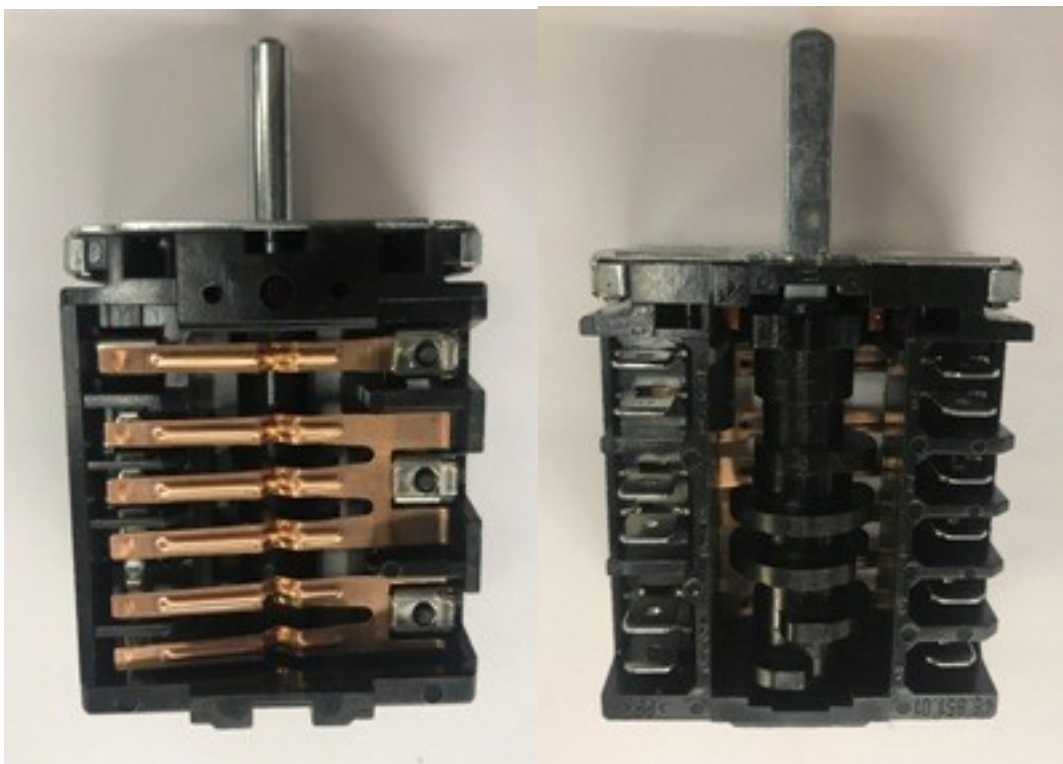

## Распродажа!!!

16500	Терморегулятор плавный для переносных электро плиток БРМ Элтерм KST220 250V 10A	77 руб.
-------	---	---------

WC013	Блок электророзжига 6 конт (без заземления) 00232159	210 руб.
-------	---	----------

WC255	Газ контроль - термопара 150 см СОК503UN	235 руб.
-------	--	----------

CU6600	Переключатель конфорки (пром) ГОТТАК 7LA 840511K 25A КИТАЙ КАЧЕСТВЕННЫЙ	380 руб.
--------	---	----------

CU6602	Переключатель духовки с креплением под термостат HANSA 8001690 аналог GOTТАК 820510 5+0 EP159 СОК310UN КИТАЙ КАЧЕСТВЕННЫЙ	400 руб.
--------	---	----------

481227328272	Переключатель конфорки EGO 46.27266.500 (INDESIT - 013413 HANSA - 8034536 / 8002197 BEKO - 163100005) 00232051 СОК301UN	195 руб.
--------------	---	----------

Мечта_16501	Переключатель конфорки Мечта ПМ-16-5-01 ОРИГИНАЛ (5 ПОЗИЦИОННЫЙ, ВАЛ - 15 ММ.)	155 руб.
-------------	---	----------

WC201	Электромагнитный клапан газ-контроля конфорки d 11мм для газовой плиты Gorenje 639281 639284	200 руб.
-------	---	----------

FRE001	ТЭН для пром плиты внутренний 1400W/220V КЭ-012 АБАТ(Аbat) КИТАЙ ЕАС	305 руб.
--------	---	----------