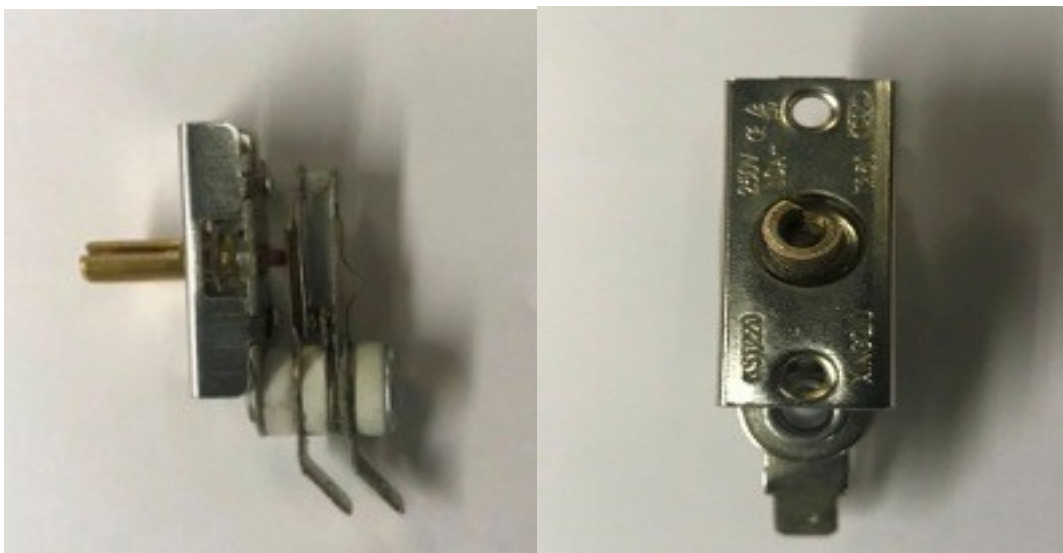

## Распродажа!!!

16500	Терморегулятор плавный для переносных электро плиток БРМ Элтерм KST220 250V 10A	77 руб.
-------	---	---------

WC013	Блок электророзжига 6 конт (без заземления) 00232159	210 руб.
-------	---	----------