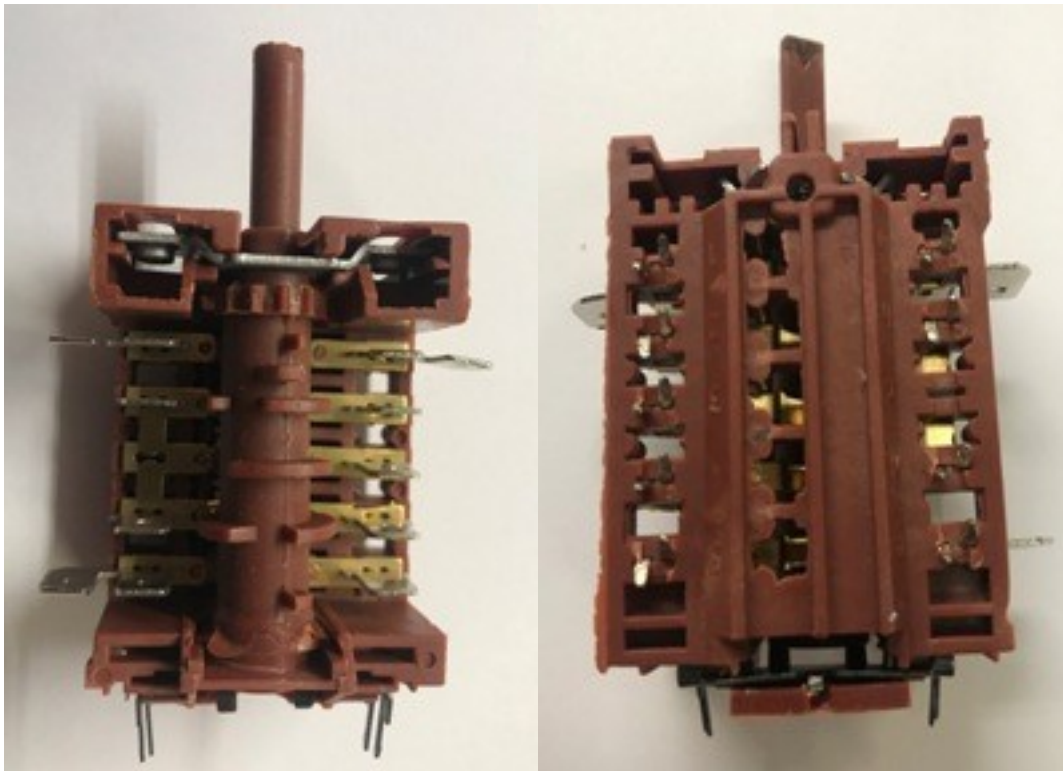

## Распродажа!!!

16500	Терморегулятор плавный для переносных электро плиток БРМ Элтерм KST220 250V 10A	77 руб.
-------	---	---------

WC013	Блок электророзжига 6 конт (без заземления) 00232159	210 руб.
-------	---	----------

WC255	Газ контроль - термопара 150 см СОК503UN	235 руб.
-------	--	----------

CU6600	Переключатель конфорки (пром) ГОТТАК 7LA 840511K 25A КИТАЙ КАЧЕСТВЕННЫЙ	380 руб.
--------	---	----------

CU6602	Переключатель духовки с креплением под термостат HANSA 8001690 аналог GOTТАК 820510 5+0 EP159 СОК310UN КИТАЙ КАЧЕСТВЕННЫЙ	400 руб.
--------	---	----------

481227328272	Переключатель конфорки EGO 46.27266.500 (INDESIT - 013413 HANSA - 8034536 / 8002197 BEKO - 163100005) 00232051 СОК301UN	195 руб.
--------------	---	----------

Мечта_16501	Переключатель конфорки Мечта ПМ-16-5-01 ОРИГИНАЛ (5 ПОЗИЦИОННЫЙ, ВАЛ - 15 ММ.)	155 руб.
-------------	---	----------

WC201	Электромагнитный клапан газ-контроля конфорки d 11мм для газовой плиты Gorenje 639281 639284	200 руб.
-------	---	----------

FRE001	ТЭН для пром плиты внутренний 1400W/220V КЭ-012 АБАТ(Аbat) КИТАЙ ЕАС	305 руб.
--------	---	----------